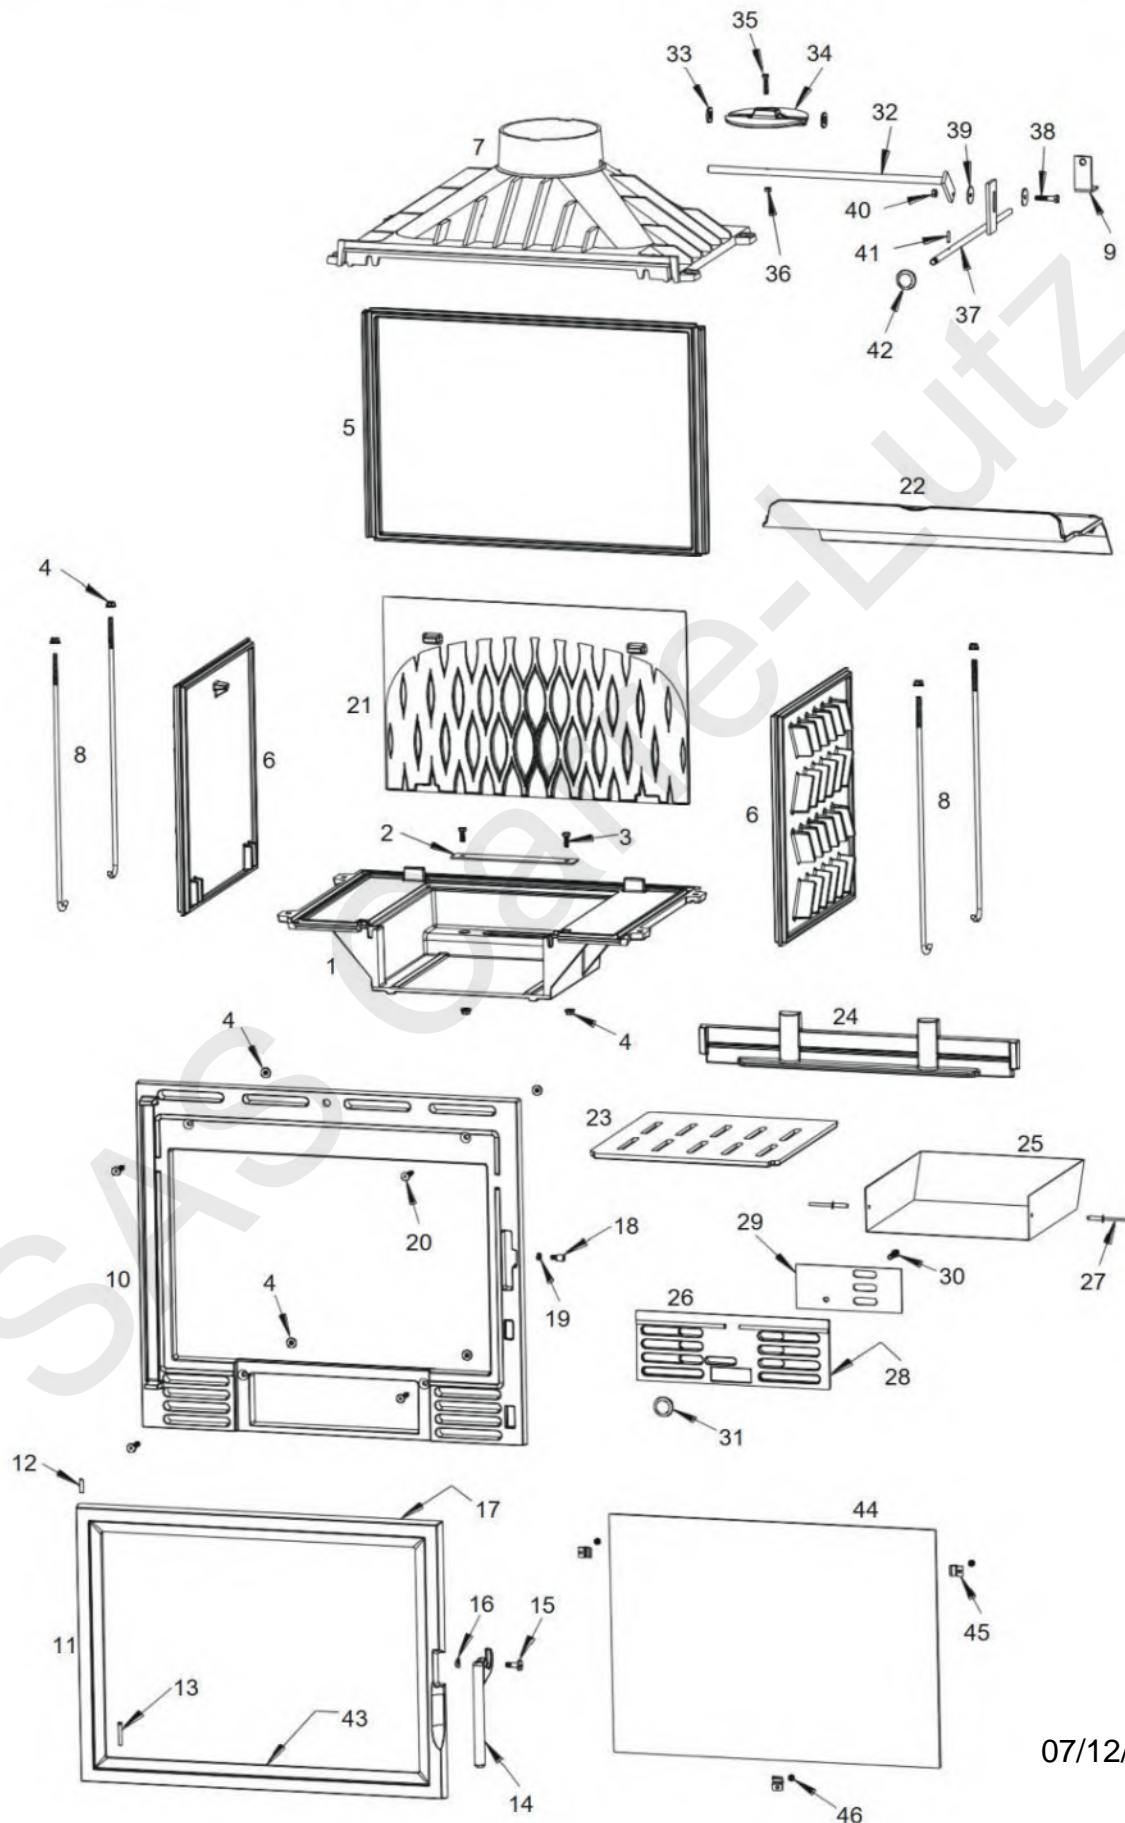

Pièces détachées
Electroménager
Chauffage
Motoculture
www.carre-lutz.com

www.cpieces.com
Pièces détachées
Electroménager
Chauffage
Motoculture

INVICTA

Foyer 600 GV Volet

référence: P626075

07/12/2021

Foyer 600 GV Volet

référence: **P626075**

Rep	Nbr	Désignation	Référence
1	1	SoCLE	F660149B
2	1	Obturateur	AT700160A
3	2	Vis tête hexagonale de 6x16	AV8406160
4	10	Ecrou embase de 6	AV7220060
5	1	Fond arrière	F660104B
6	2	Côté réversible	F660105B
7	1	Avaloir	F660148U
8	4	Tirant de 6x382	AS700250
9	1	Equerre de volet	AT600110A
10	1	Façade	F660108U1-B
11	1	Porte	F660160U
12	1	Axe de porte haut, goupille de 5x20	AV6305200
13	1	Axe de porte bas, clou de 5x30	AS0105300
14	1	Poignée de porte	AS800300A
15	1	Vis de fixation de la poignée	AS700412B
16	1	Rondelle ressort de 8	AV4170081
17	1	Joint de porte Ø7, longueur 1,78 mètre	AI303007
18	1	Excentrique de réglage fermeture	AS700253B
19	1	Ecrou bas de 6	AV7130060
20	4	Vis tête fraisée de 6x30	AV8636300
21	1	Taque décor	F660161B
22	1	Déflexeur	F660111B-B
23	1	Grille foyère	F670380B-B
24	1	Pare bûches	F660162B
25	1	Tiroir cendrier	AT600404A
26	1	Façade cendrier	F660113U
27	2	Rivet de 5x16	AV5205160
28	1	Joint de cendrier Ø5, longueur 0,47 mètre	AI303005
29	1	Registre de réglage de l'air	F660114U
30	1	Vis tête hexagonale de 6x20	AV8406200
31	1	Bouton de cendrier	AS700400A
32	1	Axe de volet	AS600100A
33	2	Rondelle de 10	AV4100100
34	1	Volet de buse	F660150B
35	1	Vis tête hexagonale de 5x25	AV8405250
36	1	Ecrou de 5	AV7100050
37	1	Tige de manœuvre volet	AS700210A
38	1	Vis tête hexagonale de 6x30/18	AV8416300
39	2	Rondelle carrosserie de 6	AV4216250
40	1	Ecrou hexagonale de 6	AV7100060
41	1	Goupille de 3x15	AV6313150
42	1	Bouton de volet	AS700410A
43	1	Joint de 7x3, longueur 1,13 mètre	AI010080
44	1	Vitre 495x350x4	AX116660
45	3	Attache de vitre	AS700180A
46	3	Vis tête cylindrique de 4x6	AV8644067